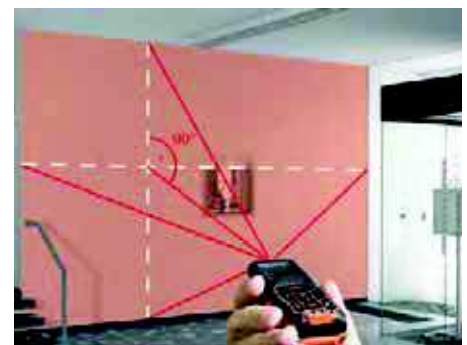

## Charakterystyka

- Laser punktowy - łatwy pomiar dla jednej osoby, przez naciśnięcie włącznika
- Pomiar powierzchni / objętości / wysokości i szerokości
- Funkcja Pitagorasa: 3-punktowa
- Duży i czytelny (3 liniowy) wyświetlacz LCD z funkcją podświetlenia
- Trzpień pomiarowy do pomiaru narożnika
- Zapis historii ostatnich 10 pomiarów
- Odporność na wodę i kurz IP54
- Niezwykle smukła konstrukcja
- Gumowa osłona pozwalająca na idealny uchwyt
- Duże przyciski z intuicyjnym rosnącym pozycjonowaniem
- Klips do paska umożliwia łatwe przenoszenie i przechowywanie w kieszeni
- Funkcja dodawania / odejmowania dla zwiększania liczby pomiarów powierzchni i kubatury
- 3 punkty pomiaru: z tyłu, z przodu lub z tyłu końcowego sworznia
- Pomiar pośrodkowej powierzchni

## Specyfikacja

	LMG 50
Typ akumulatora	2 x AAA
Wymiary (mm)	109 x 40 x 32
Norma pyło- i wodoszczelności	IP 54
Zakres pomiaru (mm)	50
Funkcja Pitagorasa	3 - point
Zakres temperatur (°C)	-10°C to + 50°C
Waga z akumulatorem (kg)	0.1
Numer Artykułu	4935447680
Kod EAN	4002395294275

3 rodzaje pośrednich pomiarów odległości

Funkcja timera

Unikalne na rynku - 2 rodzaje pośredniego obliczania powierzchni

Pin do dokładnego pomiaru w narożnikach

Ciągły pomiar z min. / maks.

Zaczep na pasek